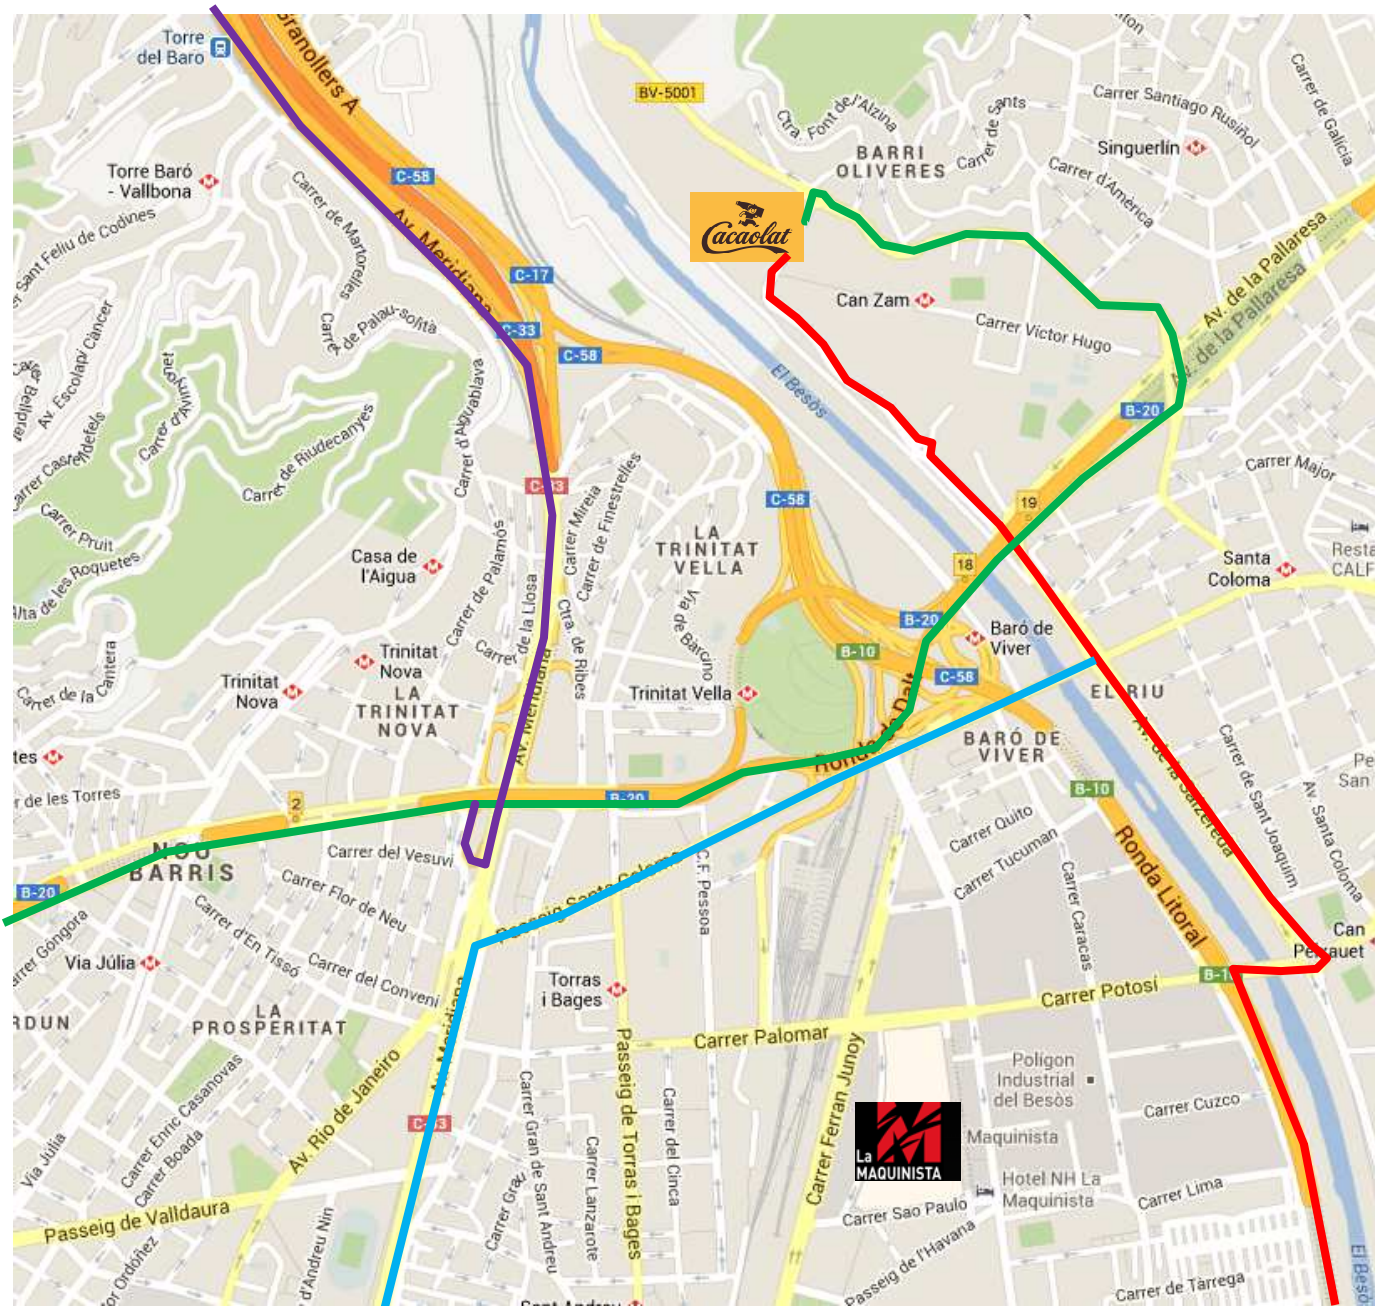

GRUPO CACAOLAT

Av. Francesc Macià, 225 – Sta. Coloma de Gramenet – 08924 Barcelona

Per venir des de la **Ronda Litoral**:

1. Sortida Potosí cap a la dreta
2. Av. de la Salzereda fins al final

Per venir des de la **Ronda de Dalt**:

1. Sortida 19 Sta Coloma de Gramenet
2. Incorporació Av. de la Pallaresa
3. Girar a l'esquerra a Av. de Francesc Macià
4. A la rotonda de la benzina girar direcció al riu

Per venir des de la **Meridiana (BCN)**:

1. Sortida PG. Sta Coloma
2. Continuar tot el Pg Sta Coloma fins passar el riu i girar a l'esquerra per incorporar-se a Av. de la Salzereda

Per venir des de la **Meridiana (fora BCN)**:

1. Sortida Ronda Litoral
2. Incorporació Via Favència
3. Direcció Ronda Litoral/B-10
4. Incorporació B-20
5. Sortida 19 Sta Coloma